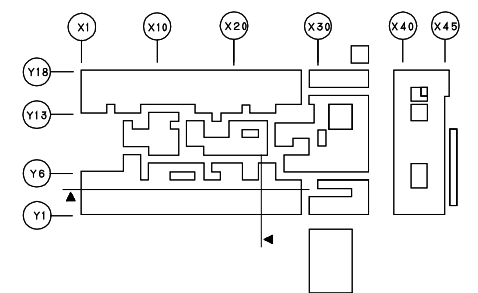

南棟 中講義室 断面図

南棟 中講義室 平面図

- 中講義室凡例
- 単管足場+ベース+敷板
 - 脚定場
 - 養生シート
養生範囲(足場寸法+4周+300とする)
 - 養生シート(講義機・椅子など)

南棟 中講義室 足場図

南棟 中講義室 断面図

公立大学法人
埼玉県立大学

局長	副局長	部長	課長	担当

project title	2 6 埼玉県立大学南棟電灯設備改修工事			title	仮設計画図 南棟.中講義室 足場図(参考図)					
check	。	。	。	memo	scale	A1 : 1/200 A3 : 1/400	date	2026.5	no	E-12
株式会社 山本理嗣設計工場 〒221-0843 横浜市神奈川区松ヶ丘37-1 PHONE 045-548-8400 一般建築士事務所 神奈川県知事登録 第6975号 一般建築士 山本理嗣 大匠登録 第129567号										