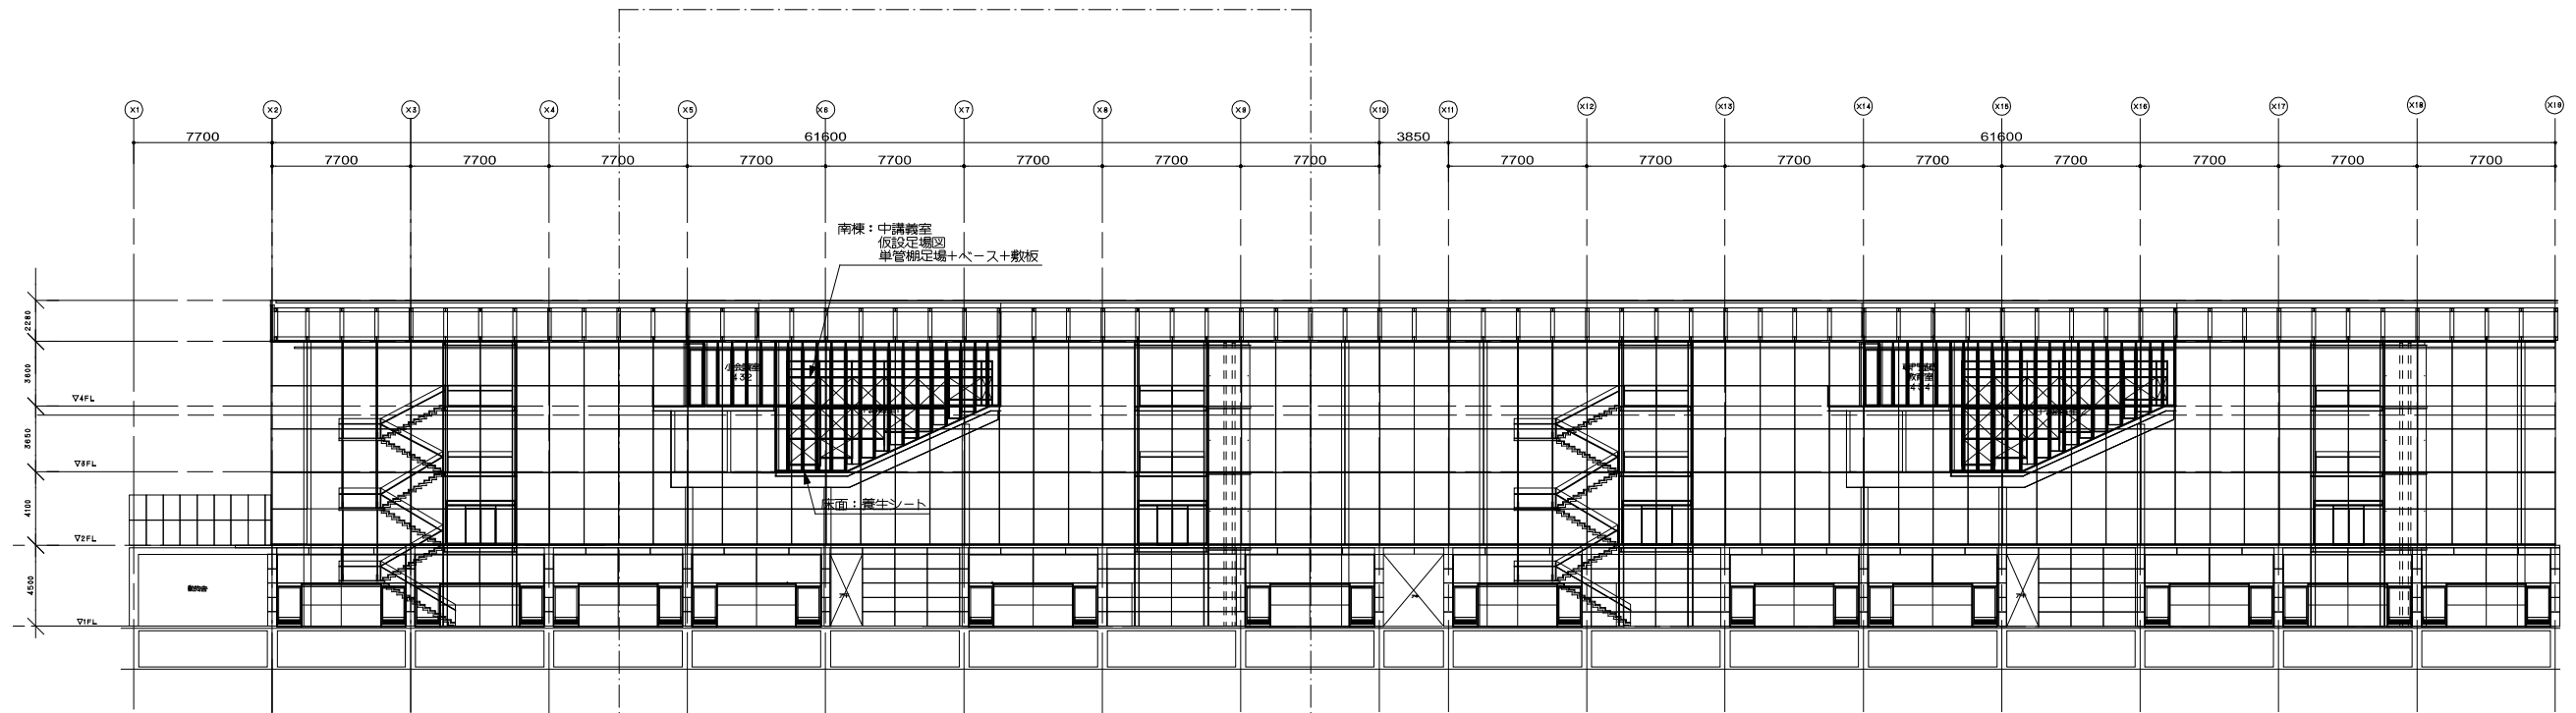

南棟 中講義室 断面図

1. 中講義室凡例
2. 単管足場+ベース+敷板
   - 脚定場
   - 養生シート
     養生範囲(足場寸法+4周+300とする)
   - 養生シート(講義機・椅子など)

南棟 中講義室 足場図

公立大学法人
埼玉県立大学

局長	副局長	部長	課長	担当

project title	2 6 埼玉県立大学南棟電灯設備改修工事			title	仮設計画図 南棟.中講義室 足場図(参考図)					
check	。	。	。	memo	scale	A1 : 1/200 A3 : 1/400	date	2026.5	no	E-12
株式会社 山本理嗣設計工場 〒221-0843 横浜市神奈川区松ヶ丘37-1 PHONE 045-548-8400 一般建築士事務所 神奈川県知事登録 第6975号 一般建築士 山本理嗣 大匠登録 第129567号