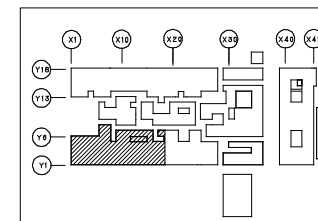

2階 照明器具配置図 S=1/200

2階 照明器具配置図 S=1/200

公立大学法人
埼玉県立大学

局長	副局長	部長	課長	担当

project title	26 埼玉県立大学南棟電灯設備改修工事	title	電灯設備 南棟B 2階平面図 (改修)
check	● ● ● ● ●	scale	A1 : 1/200 A3 : 1/400
memo		date	2026. 5
株式会社 山本理雄設計工場 〒221-0843 横浜市中区神奈川1-1-17-37-1 PHONE 045-548-8400 一級建築士事務所 神奈川県知事登録 第8975号 一級建築士 山本理雄 大臣登録 第129567号		no	E-06