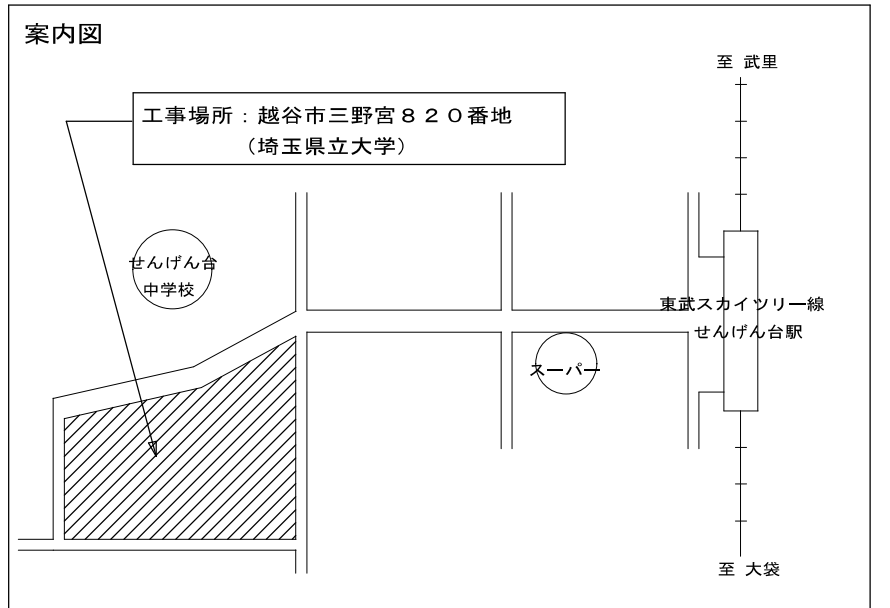

<凡例>

← 搬入路及び搬入経路を示す

1) 搬入路には必要に応じ交通警備員を配置すること。
2) 各工事部分に直接資材等を搬入する場合は大学側と協議すること。

<仮設計画注意事項>

- ・工事車両の進入に際しては大学側と十分に協議をし出入り口を決定すること
- ・工事車両は事前に入出入りする台数、駐車位置等を施設管理者に随時確認し決定すること。
- ・仮設の設置等により敷地内の舗装面に穴あけ等の破損が生じた場合、現況復旧すること。
- ・必要に応じて交通誘導員を配置し、施設利用者の安全対策を十分に行うこと。
- ・仮設計画の図中の寸法は参考数値とし、工事段階で発生が予想される誤差を考慮すること。
- ・工事車両用駐車スペースについては大学と協議すること。