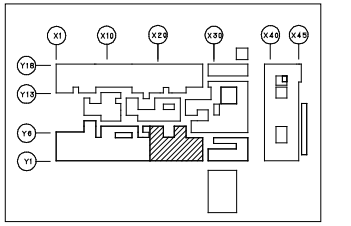

436	既設撤去	
埋込灯FHT42Wx1	14	
新設		
LRS1-22-LN-R	14	

435	既設撤去	
埋込灯FHT42Wx1	14	
新設		
LRS1-22-LN-R	14	

中会議室吹抜	既設撤去	
埋込灯FHT42Wx1	62	
新設		
LRS1-22-LN-R	62	

434	既設撤去	
埋込灯FHT42Wx1	14	
新設		
LRS1-22-LN-R	14	

433	既設撤去	
埋込灯FHT42Wx1	14	
新設		
LRS1-22-LN-R	14	

中会議室30吹抜	既設撤去	
埋込灯FHT42Wx1	62	
新設		
LRS1-22-LN-R	62	

<table border="1"> <tr><td>430・429</td><td>既設撤去</td><td></td></tr> <tr><td>埋込灯FHT32Wx2</td><td>8</td><td></td></tr> <tr><td>埋込灯FDL27Wx1</td><td>8</td><td></td></tr> <tr><td>新設</td><td></td><td></td></tr> <tr><td>LRS3-4-65-LN</td><td>8</td><td></td></tr> <tr><td>LRS1-17-LN</td><td>8</td><td></td></tr> </table>	<table border="1"> <tr><td>階段入口</td><td>既設撤去</td><td></td></tr> <tr><td>埋込灯FDL18Wx1</td><td>2</td><td></td></tr> <tr><td>新設</td><td></td><td></td></tr> <tr><td>LRSR-13-L-R-R</td><td>2</td><td></td></tr> </table>	<table border="1"> <tr><td>428</td><td>既設撤去</td><td></td></tr> <tr><td>埋込灯FHT32Wx2</td><td>4</td><td></td></tr> <tr><td>埋込灯FDL27Wx1</td><td>4</td><td></td></tr> <tr><td>新設</td><td></td><td></td></tr> <tr><td>LRS3-4-65-LN</td><td>4</td><td></td></tr> <tr><td>LRS1-17-LN</td><td>4</td><td></td></tr> </table>	<table border="1"> <tr><td>427・426・425・424</td><td>既設撤去</td><td></td></tr> <tr><td>埋込灯FHT32Wx2</td><td>16</td><td></td></tr> <tr><td>埋込灯FDL27Wx1</td><td>16</td><td></td></tr> <tr><td>新設</td><td></td><td></td></tr> <tr><td>LRS3-4-65-LN</td><td>16</td><td></td></tr> <tr><td>LRS1-17-LN</td><td>16</td><td></td></tr> </table>	<table border="1"> <tr><td>コピーコーナー</td><td>既設撤去</td><td></td></tr> <tr><td>埋込灯FDL18Wx1</td><td>8</td><td></td></tr> <tr><td>露出FDL18Wx1</td><td>8</td><td></td></tr> <tr><td>新設</td><td></td><td></td></tr> <tr><td>7'フラット1L60Wx1</td><td>1</td><td></td></tr> <tr><td>新設</td><td></td><td></td></tr> <tr><td>LRS1-17-LN</td><td>8</td><td></td></tr> <tr><td>SP-LSR1-17-LN</td><td>8</td><td></td></tr> <tr><td>SP-BK1540</td><td>1</td><td></td></tr> </table>	<table border="1"> <tr><td>423・422</td><td>既設撤去</td><td></td></tr> <tr><td>埋込灯FHT32Wx2</td><td>8</td><td></td></tr> <tr><td>埋込灯FDL27Wx1</td><td>8</td><td></td></tr> <tr><td>新設</td><td></td><td></td></tr> <tr><td>LRS3-4-65-LN</td><td>8</td><td></td></tr> <tr><td>LRS1-17-LN</td><td>8</td><td></td></tr> </table>	<table border="1"> <tr><td>階段入口</td><td>既設撤去</td><td></td></tr> <tr><td>埋込灯FDL18Wx1</td><td>2</td><td></td></tr> <tr><td>新設</td><td></td><td></td></tr> <tr><td>LRSR-13-L-R-R</td><td>2</td><td></td></tr> </table>	<table border="1"> <tr><td>421・420</td><td>既設撤去</td><td></td></tr> <tr><td>埋込灯FHT32Wx2</td><td>8</td><td></td></tr> <tr><td>埋込灯FDL27Wx1</td><td>8</td><td></td></tr> <tr><td>新設</td><td></td><td></td></tr> <tr><td>LRS3-4-65-LN</td><td>8</td><td></td></tr> <tr><td>LRS1-17-LN</td><td>8</td><td></td></tr> </table>	<table border="1"> <tr><td>便所(男・女)</td><td>既設撤去</td><td></td></tr> <tr><td>埋込灯FDL18Wx1</td><td>8</td><td></td></tr> <tr><td>露出FDL20Wx1</td><td>2</td><td></td></tr> <tr><td>新設</td><td></td><td></td></tr> <tr><td>LRS1-08-LN</td><td>8</td><td></td></tr> <tr><td>SP建-2-60-LN</td><td>2</td><td></td></tr> </table>	<table border="1"> <tr><td>419</td><td>既設撤去</td><td></td></tr> <tr><td>埋込灯FHT32Wx2</td><td>4</td><td></td></tr> <tr><td>埋込灯FDL27Wx1</td><td>4</td><td></td></tr> <tr><td>新設</td><td></td><td></td></tr> <tr><td>LRS3-4-65-LN</td><td>4</td><td></td></tr> <tr><td>LRS1-17-LN</td><td>4</td><td></td></tr> </table>	<table border="1"> <tr><td>418・417・416・415</td><td>既設撤去</td><td></td></tr> <tr><td>埋込灯FHT32Wx2</td><td>16</td><td></td></tr> <tr><td>埋込灯FDL27Wx1</td><td>16</td><td></td></tr> <tr><td>新設</td><td></td><td></td></tr> <tr><td>LRS3-4-65-LN</td><td>16</td><td></td></tr> <tr><td>LRS1-17-LN</td><td>16</td><td></td></tr> </table>	<table border="1"> <tr><td>ラウンジ</td><td>既設撤去</td><td></td></tr> <tr><td>埋込灯FDL18Wx1</td><td>8</td><td></td></tr> <tr><td>露出FDL18Wx1</td><td>8</td><td></td></tr> <tr><td>新設</td><td></td><td></td></tr> <tr><td>LRS1-17-LN</td><td>8</td><td></td></tr> <tr><td>SP-LSR1-17-LN</td><td>8</td><td></td></tr> </table>	<table border="1"> <tr><td>414・413・412</td><td>既設撤去</td><td></td></tr> <tr><td>埋込灯FHT32Wx2</td><td>12</td><td></td></tr> <tr><td>埋込灯FDL27Wx1</td><td>12</td><td></td></tr> <tr><td>新設</td><td></td><td></td></tr> <tr><td>LRS3-4-65-LN</td><td>12</td><td></td></tr> <tr><td>LRS1-17-LN</td><td>12</td><td></td></tr> </table>	<table border="1"> <tr><td>廊下</td><td>既設撤去</td><td></td></tr> <tr><td>埋込灯FDL18Wx1</td><td>66</td><td></td></tr> <tr><td>人感センサー付7'フラット</td><td>4</td><td></td></tr> <tr><td>新設</td><td></td><td></td></tr> <tr><td>LRS1-17-LN</td><td>66</td><td></td></tr> </table>