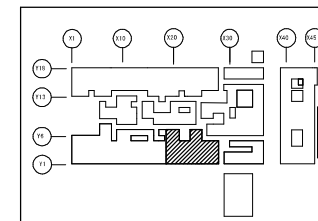

2階 照明器具配置図 S=1/200

公立大学法人
埼玉県立大学

局長	副局長	部長	課長	担当

project title	26 埼玉県立大学南棟電灯設備改修工事	title	電灯設備 南棟B 2階平面図 (改修)
check	● ● ● ● ●	scale	A1 : 1/200 A3 : 1/400
memo		date	2026. 5
株式会社 山本理雄設計工場 〒221-0843 横浜市中区神奈川1-1-17-37-1 PHONE 045-548-8400 一級建築士事務所 神奈川県知事登録 第8975号 一級建築士 山本理雄 大臣登録 第129567号		no	E-06