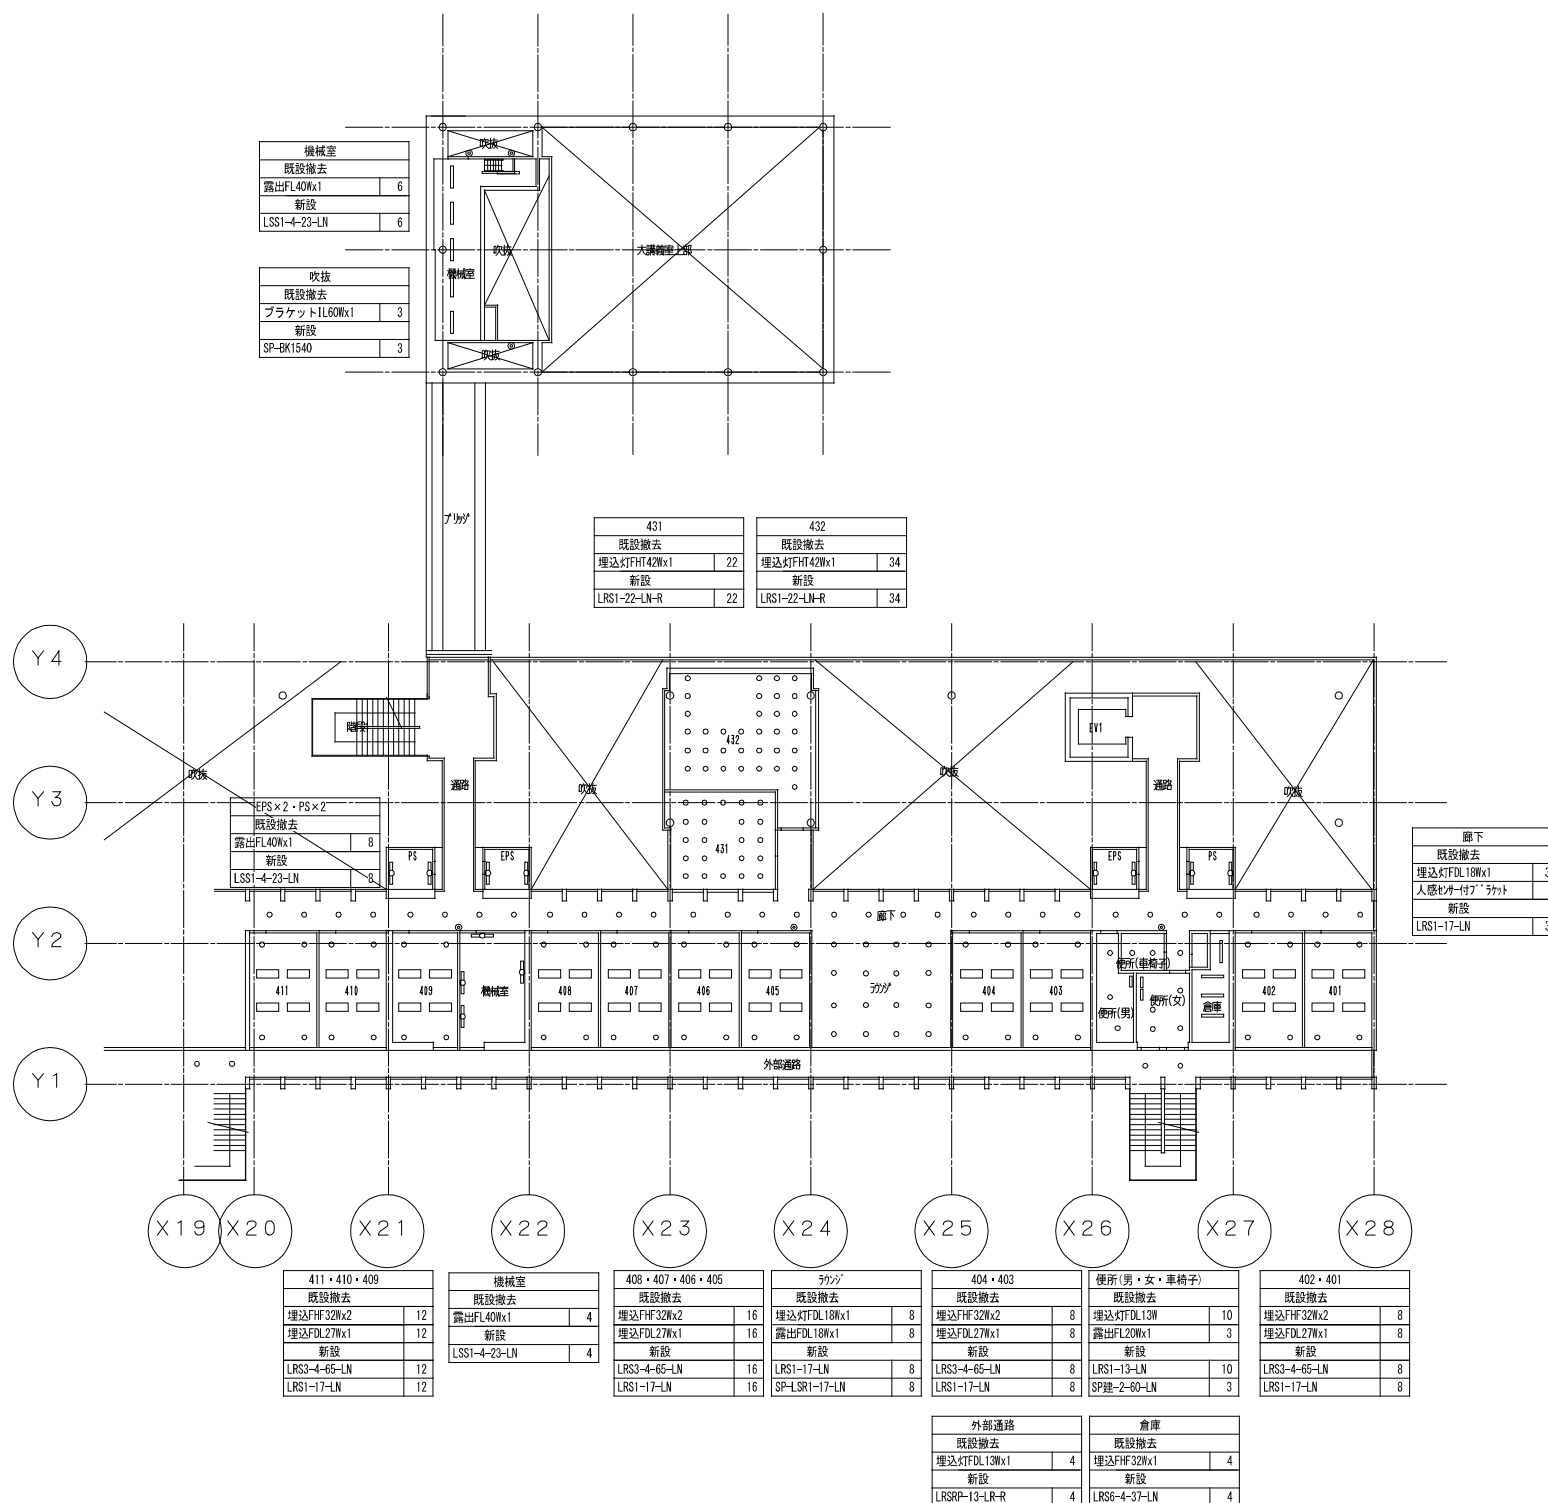

4階 照明器具配置図 S=1/200

4階 照明器具配置図 S=1/200

公立大学法人
埼玉県立大学

局長	副局長	部長	課長	担当

project title	26 埼玉県立大学南棟電灯設備改修工事		
check	memo		
株式会社 山本理髪設計工場	〒221-0843 横浜神奈川區松ヶ丘37-1	PHONE 045-548-8400	一般建築士事務所 神奈川県知事登録 第8975号

title	電灯設備 南棟B 4階平面図 (改修)		
scale	A1 : 1/200 A3 : 1/400	date	2026.5
no	E-10		

一級建築士 山本理髪 大匠登録 第129567号