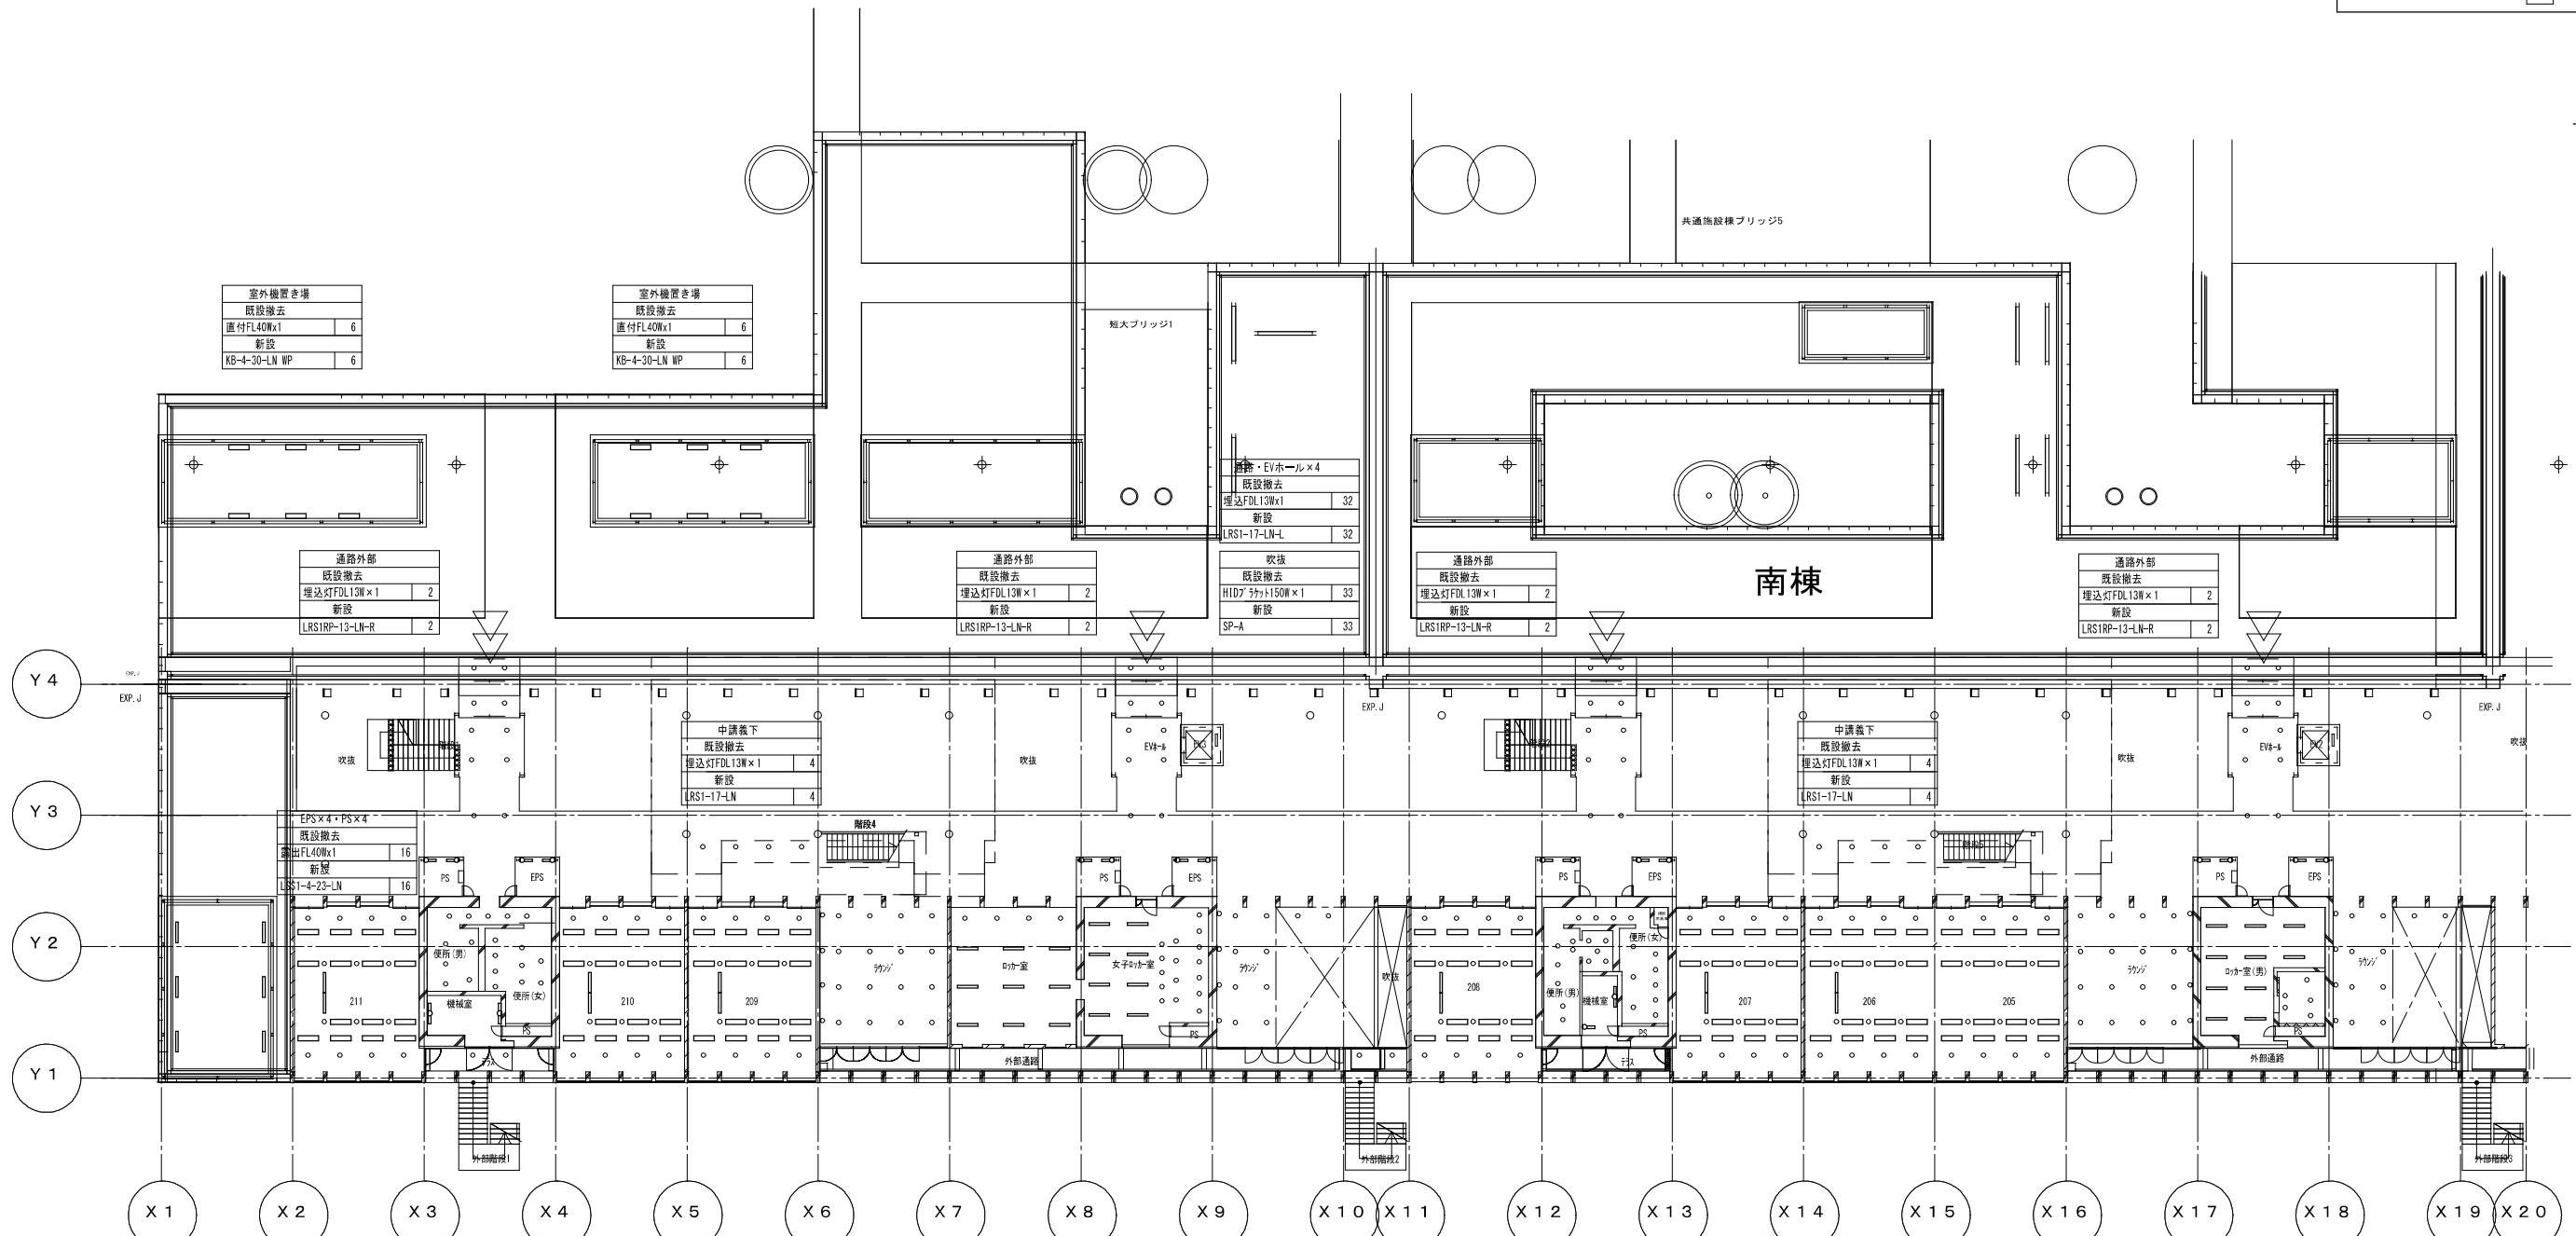

室外機置き場	
既設撤去	
直付FL40Wx1	6
新設	
KB-4-30-LN WP	6

通路外部	
既設撤去	
埋込灯FDL13Wx1	2
新設	
LRS1RP-13-LN-R	2

通路外部	
既設撤去	
埋込灯FDL13Wx1	2
新設	
LRS1RP-13-LN-R	2

吹抜	
既設撤去	
HID7 5ヶ所x150Wx1	33
新設	
SP-A	33

通路外部	
既設撤去	
埋込灯FDL13Wx1	2
新設	
LRS1RP-13-LN-R	2

通路外部	
既設撤去	
埋込灯FDL13Wx1	2
新設	
LRS1RP-13-LN-R	2

EPSx4・PSx4	
既設撤去	
直付FL40Wx1	16
新設	
LRS1-4-23-LN	16

中議義下	
既設撤去	
埋込灯FDL13Wx1	4
新設	
LRS1-17-LN	4

中議義下	
既設撤去	
埋込灯FDL13Wx1	4
新設	
LRS1-17-LN	4

211	
既設撤去	
直付FL40Wx1	6
新設	
KB-4-30-LN WP	6

210・210	
既設撤去	
埋込灯FDL27Wx1	8
埋込灯IL60Wx1	6
埋込灯FH32Wx2	2
埋込灯FH32Wx1	2
直付FL40Wx1	8
新設	
LRS1-17-LN	8
SP-60	6
LRS3-4-65-LN	7
SP黒-4-37-LN	2
KB-4-30-LN	8

209・210	
既設撤去	
埋込灯FDL18Wx1	4
露出-FDL18Wx1	12
埋込灯FH32Wx2	14
埋込灯FH32Wx1	4
直付FL40Wx1	16
新設	
DNB7P17-LN	16
SP-60	12
LRS3-4-65-LN	14
SP黒-4-37-LN	4
KB-4-30-LN	16

208	
既設撤去	
埋込灯FDL18Wx1	4
露出-FDL18Wx1	6
アジャストIL60Wx1	4
新設	
LRS1-17-LN	4
SP-LRS1-17-LN	12
SP-BK1540	4

205・206・207	
既設撤去	
埋込灯FDL27Wx1	24
埋込灯IL60Wx1	18
埋込灯FH32Wx2	21
埋込灯FH32Wx1	6
直付FL40Wx1	24
新設	
DNB7P17-LN	24
SP-60	18
LRS3-4-65-LN	21
SP黒-4-37-LN	6
KB-4-30-LN	24

206・207	
既設撤去	
埋込灯FDL18Wx1	4
露出-FDL18Wx1	12
アジャストIL60Wx1	4
新設	
LRS1-17-LN	4
SP-LRS1-17-LN	12
SP-BK1540	4

205・206・207	
既設撤去	
埋込灯FDL18Wx1	4
露出-FDL18Wx1	12
アジャストIL60Wx1	4
新設	
LRS1-17-LN	4
SP-LRS1-17-LN	12
SP-BK1540	4