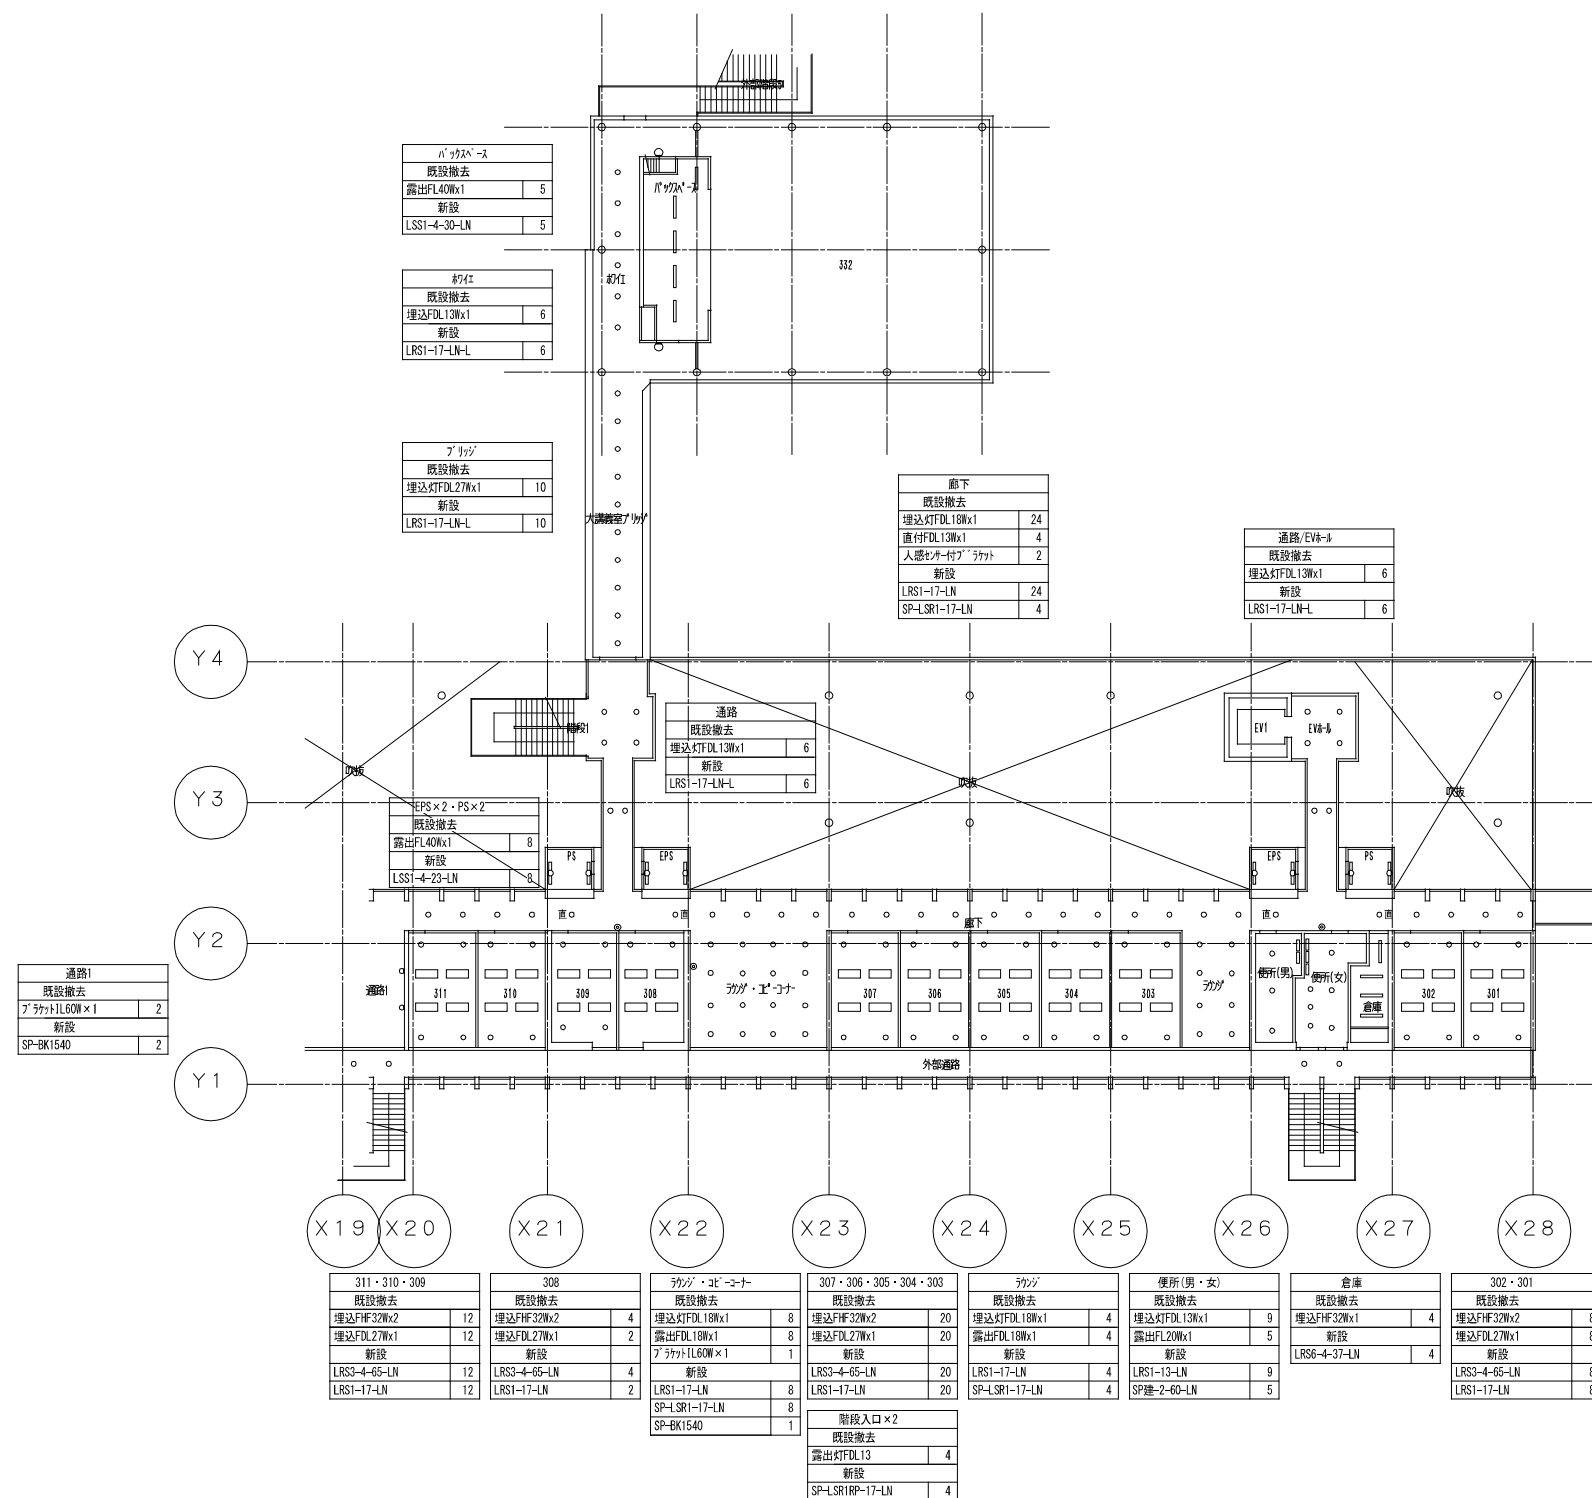

3階 照明器具配置図 S=1/200

公立大学法人
埼玉県立大学

局長	副局長	部長	課長	担当

project title	26 埼玉県立大学南棟電灯設備改修工事			title	電灯設備 南棟B 3階平面図 (改修)		
check				scale	A1 : 1/200 A3 : 1/400	date	2026.5
株式会社 山本理嗣設計工場	〒221-0843 横浜府神奈川區津区丘37-1	PHONE 045-548-8400	一般建築士事務所 神奈川県知事登録 第8975号	一般建築士 山本理嗣	大匠登録 第129567号		E-08