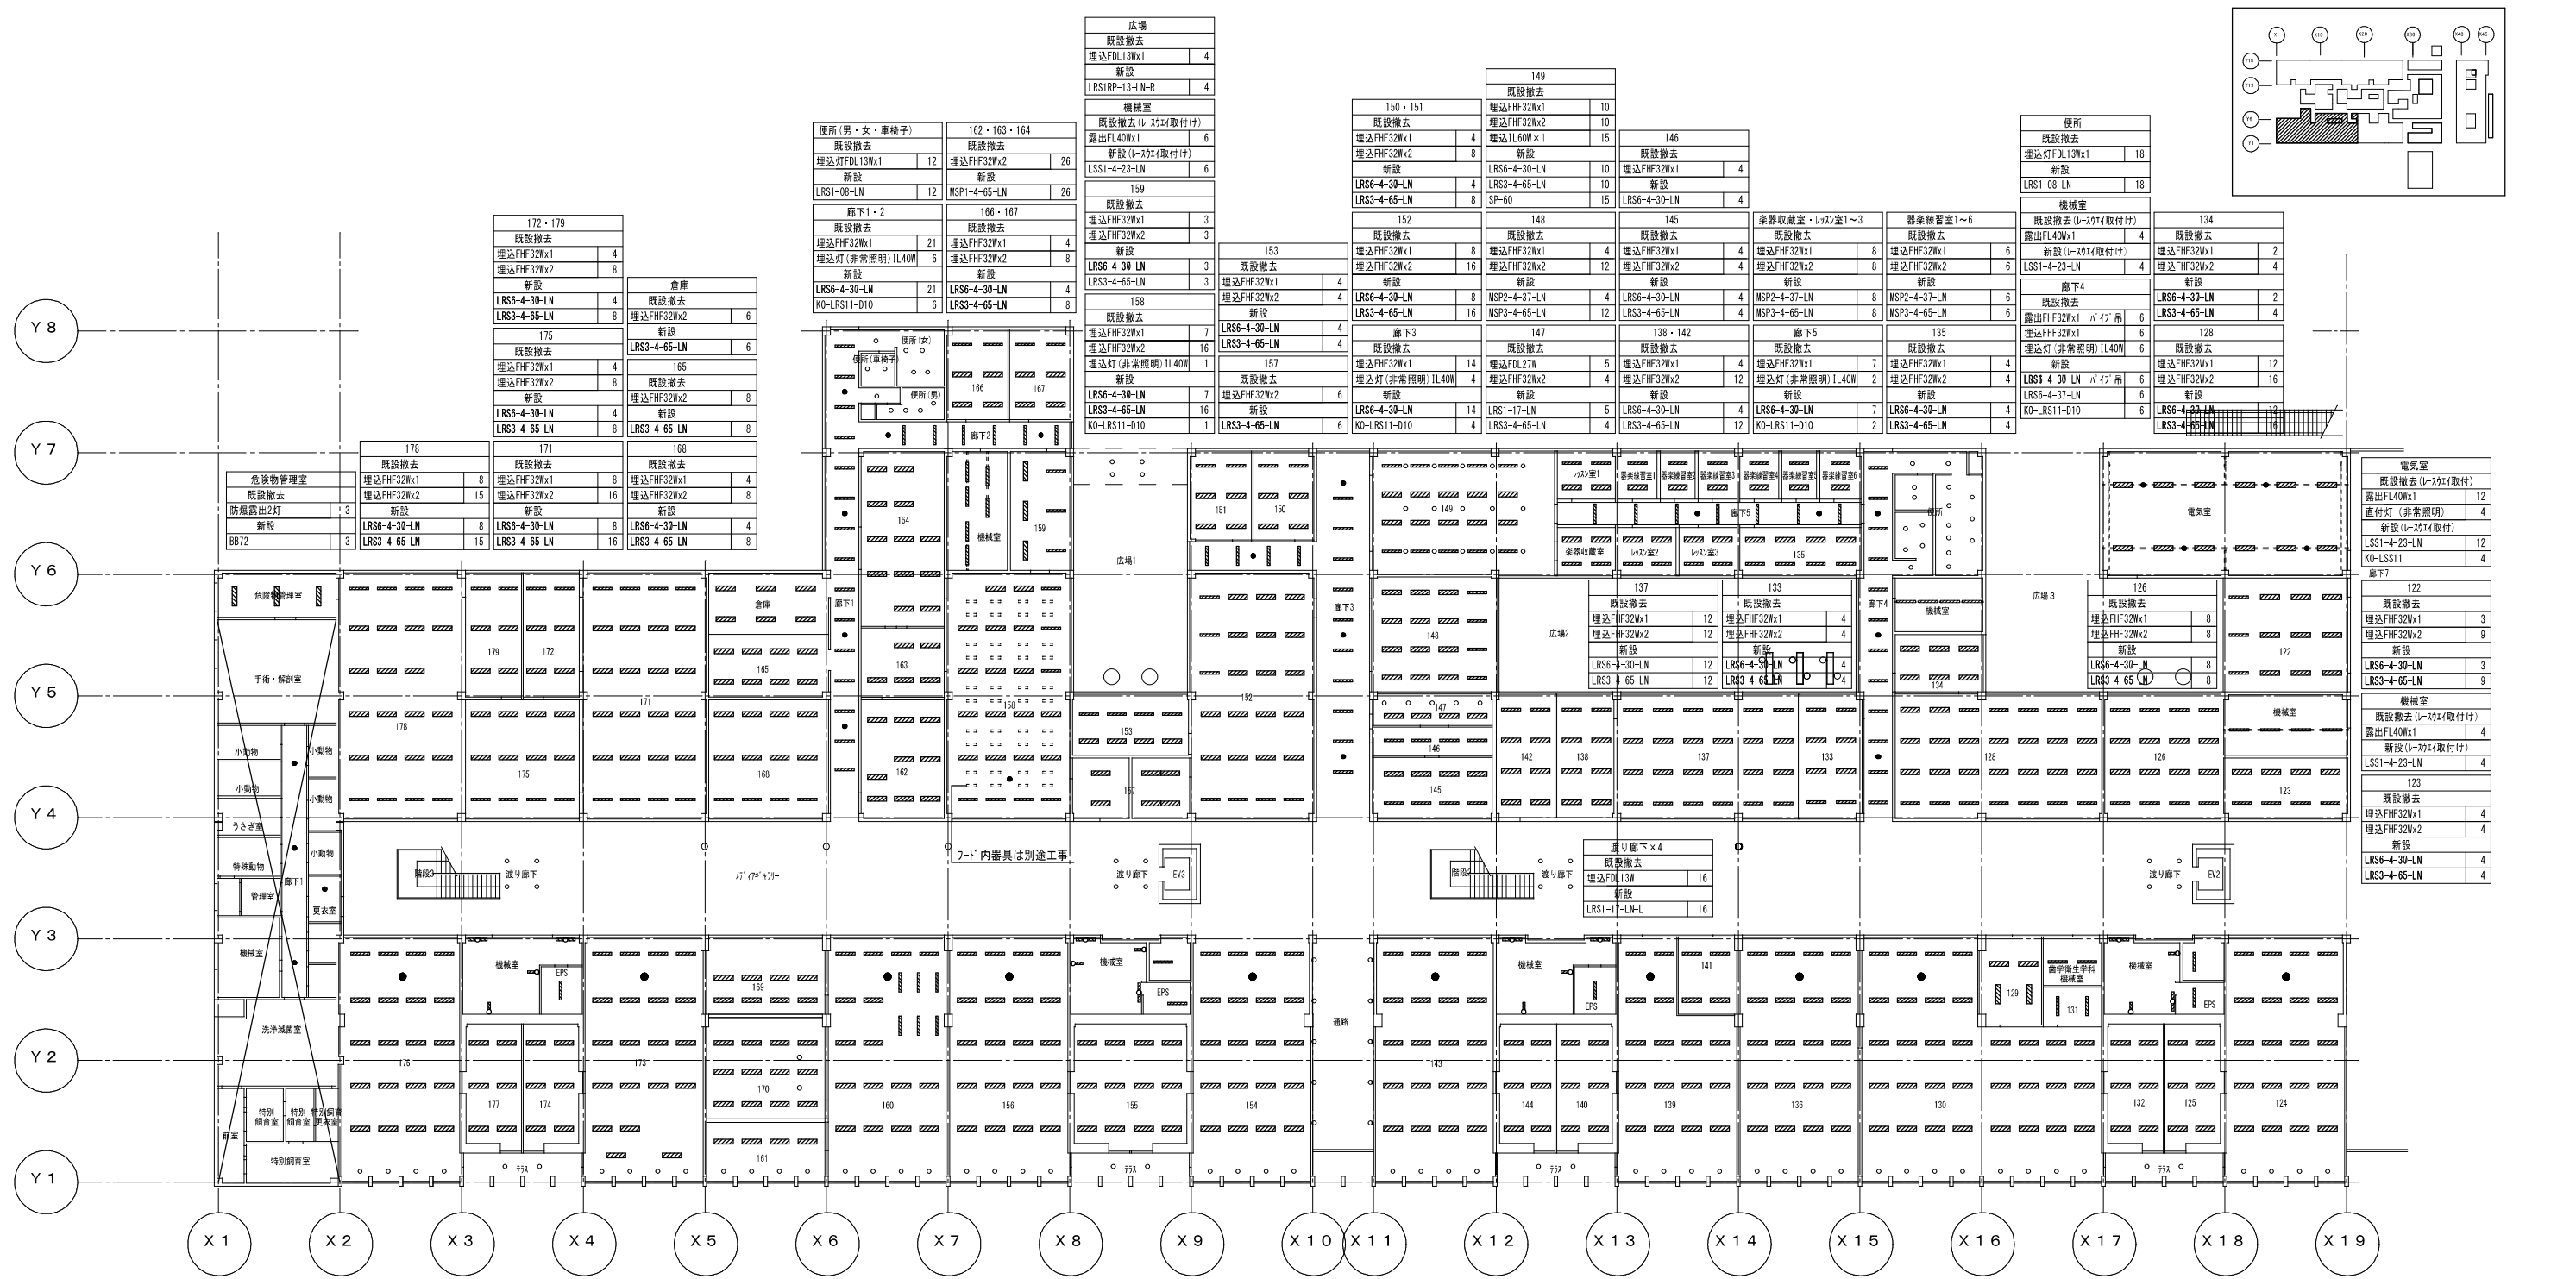

1階 照明器具配置図 S=1/200

<table border="1"> <tr><td>176</td><td>既設撤去</td><td>4</td></tr> <tr><td>埋込FH32Wx1</td><td>4</td><td></td></tr> <tr><td>埋込FH32Wx2</td><td>16</td><td></td></tr> <tr><td>埋込灯(非常照明)1L40W</td><td>1</td><td></td></tr> <tr><td>埋込FDL27Wx1</td><td>4</td><td></td></tr> <tr><td>新設</td><td></td><td></td></tr> <tr><td>LRS6-4-30-LN</td><td>4</td><td></td></tr> <tr><td>LRS3-4-65-LN</td><td>16</td><td></td></tr> <tr><td>KO-LRS11-D10</td><td>1</td><td></td></tr> <tr><td>LRS1-17-LN</td><td>4</td><td></td></tr> </table>	<table border="1"> <tr><td>173</td><td>既設撤去</td><td>5</td></tr> <tr><td>露出FL40Wx1</td><td>5</td><td></td></tr> <tr><td>埋込FH32Wx1</td><td>4</td><td></td></tr> <tr><td>埋込FH32Wx2</td><td>16</td><td></td></tr> <tr><td>LSS1-4-23-LN</td><td>5</td><td></td></tr> <tr><td>埋込灯(非常照明)1L40W</td><td>4</td><td></td></tr> <tr><td>埋込FDL27Wx1</td><td>4</td><td></td></tr> <tr><td>新設</td><td></td><td></td></tr> <tr><td>LRS6-4-30-LN</td><td>4</td><td></td></tr> <tr><td>LRS3-4-65-LN</td><td>16</td><td></td></tr> <tr><td>KO-LRS11-D10</td><td>1</td><td></td></tr> <tr><td>LRS1-17-LN</td><td>4</td><td></td></tr> </table>	<table border="1"> <tr><td>169</td><td>既設撤去</td><td>4</td></tr> <tr><td>埋込FH32Wx1</td><td>4</td><td></td></tr> <tr><td>埋込FH32Wx2</td><td>8</td><td></td></tr> <tr><td>新設</td><td></td><td></td></tr> <tr><td>LRS6-4-30-LN</td><td>4</td><td></td></tr> <tr><td>LRS3-4-65-LN</td><td>8</td><td></td></tr> </table>	<table border="1"> <tr><td>156・160</td><td>既設撤去</td><td>8</td></tr> <tr><td>埋込FH32Wx1</td><td>8</td><td></td></tr> <tr><td>埋込FH32Wx2</td><td>28</td><td></td></tr> <tr><td>埋込灯(非常照明)1L40W</td><td>2</td><td></td></tr> <tr><td>埋込FDL27W</td><td>8</td><td></td></tr> <tr><td>新設</td><td></td><td></td></tr> <tr><td>LRS6-4-30-LN</td><td>8</td><td></td></tr> <tr><td>LRS3-4-65-LN</td><td>28</td><td></td></tr> <tr><td>KO-LRS11-D10</td><td>2</td><td></td></tr> <tr><td>LRS1-17-LN</td><td>8</td><td></td></tr> </table>	<table border="1"> <tr><td>154</td><td>既設撤去</td><td>4</td></tr> <tr><td>埋込FH32Wx1</td><td>4</td><td></td></tr> <tr><td>埋込FH32Wx2</td><td>16</td><td></td></tr> <tr><td>埋込灯(非常照明)1L40W</td><td>1</td><td></td></tr> <tr><td>埋込FDL27W</td><td>4</td><td></td></tr> <tr><td>新設</td><td></td><td></td></tr> <tr><td>LRS6-4-30-LN</td><td>4</td><td></td></tr> <tr><td>LRS3-4-65-LN</td><td>16</td><td></td></tr> <tr><td>KO-LRS11-D10</td><td>1</td><td></td></tr> <tr><td>LRS1-17-LN</td><td>4</td><td></td></tr> </table>	<table border="1"> <tr><td>143</td><td>既設撤去</td><td>4</td></tr> <tr><td>埋込FH32Wx1</td><td>4</td><td></td></tr> <tr><td>埋込FH32Wx2</td><td>16</td><td></td></tr> <tr><td>埋込灯(非常照明)1L40W</td><td>1</td><td></td></tr> <tr><td>埋込FDL27W</td><td>4</td><td></td></tr> <tr><td>新設</td><td></td><td></td></tr> <tr><td>LRS6-4-30-LN</td><td>4</td><td></td></tr> <tr><td>LRS3-4-65-LN</td><td>16</td><td></td></tr> <tr><td>KO-LRS11-D10</td><td>1</td><td></td></tr> <tr><td>LRS1-17-LN</td><td>4</td><td></td></tr> </table>	<table border="1"> <tr><td>139・141</td><td>既設撤去</td><td>4</td></tr> <tr><td>露出FL40Wx1</td><td>5</td><td></td></tr> <tr><td>埋込FH32Wx1</td><td>4</td><td></td></tr> <tr><td>埋込FH32Wx2</td><td>16</td><td></td></tr> <tr><td>埋込灯(非常照明)1L40W</td><td>1</td><td></td></tr> <tr><td>埋込FDL27W</td><td>4</td><td></td></tr> <tr><td>新設</td><td></td><td></td></tr> <tr><td>LRS6-4-30-LN</td><td>4</td><td></td></tr> <tr><td>LRS3-4-65-LN</td><td>16</td><td></td></tr> <tr><td>KO-LRS11-D10</td><td>1</td><td></td></tr> <tr><td>LRS1-17-LN</td><td>4</td><td></td></tr> </table>	<table border="1"> <tr><td>136</td><td>既設撤去</td><td>4</td></tr> <tr><td>埋込FH32Wx1</td><td>4</td><td></td></tr> <tr><td>埋込FH32Wx2</td><td>16</td><td></td></tr> <tr><td>埋込灯(非常照明)1L40W</td><td>1</td><td></td></tr> <tr><td>埋込FDL27W</td><td>4</td><td></td></tr> <tr><td>新設</td><td></td><td></td></tr> <tr><td>LRS6-4-30-LN</td><td>4</td><td></td></tr> <tr><td>LRS3-4-65-LN</td><td>16</td><td></td></tr> <tr><td>KO-LRS11-D10</td><td>1</td><td></td></tr> <tr><td>LRS1-17-LN</td><td>4</td><td></td></tr> </table>	<table border="1"> <tr><td>130</td><td>既設撤去</td><td>4</td></tr> <tr><td>埋込FH32Wx1</td><td>4</td><td></td></tr> <tr><td>埋込FH32Wx2</td><td>28</td><td></td></tr> <tr><td>埋込灯(非常照明)1L40W</td><td>1</td><td></td></tr> <tr><td>埋込FDL27W</td><td>8</td><td></td></tr> <tr><td>新設</td><td></td><td></td></tr> <tr><td>LRS6-4-30-LN</td><td>4</td><td></td></tr> <tr><td>LRS3-4-65-LN</td><td>28</td><td></td></tr> <tr><td>KO-LRS11-D10</td><td>1</td><td></td></tr> <tr><td>LRS1-17-LN</td><td>8</td><td></td></tr> </table>	<table border="1"> <tr><td>124</td><td>既設撤去</td><td>4</td></tr> <tr><td>埋込FH32Wx1</td><td>4</td><td></td></tr> <tr><td>埋込FH32Wx2</td><td>16</td><td></td></tr> <tr><td>埋込灯(非常照明)1L40W</td><td>1</td><td></td></tr> <tr><td>埋込FDL27W</td><td>4</td><td></td></tr> <tr><td>新設</td><td></td><td></td></tr> <tr><td>LRS6-4-30-LN</td><td>4</td><td></td></tr> <tr><td>LRS3-4-65-LN</td><td>16</td><td></td></tr> <tr><td>KO-LRS11-D10</td><td>1</td><td></td></tr> <tr><td>LRS1-17-LN</td><td>4</td><td></td></tr> </table>