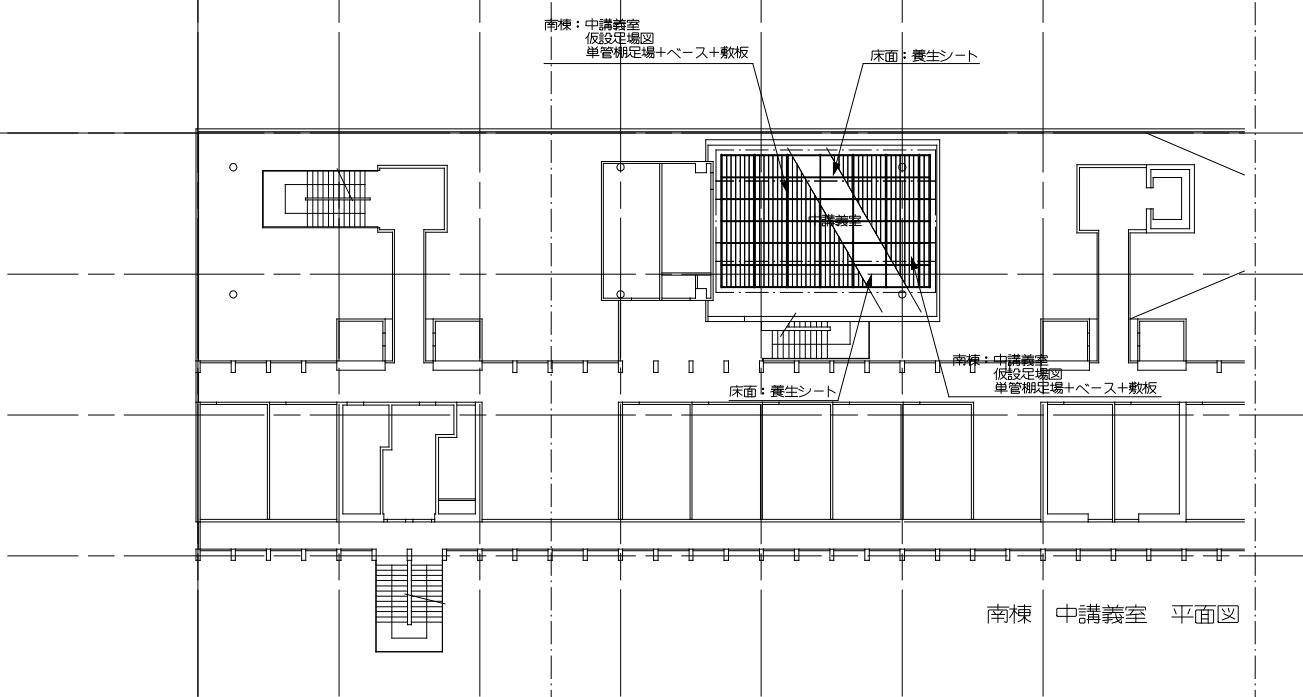

南棟 中講義室 平面図

1. 中講義室凡例
2. 単管足場+ベース+敷板
   - 脚定場
   - 養生シート
     養生範囲(足場寸法+4周+300とする)
   - 養生シート(講義機・椅子など)

南棟 中講義室 足場図