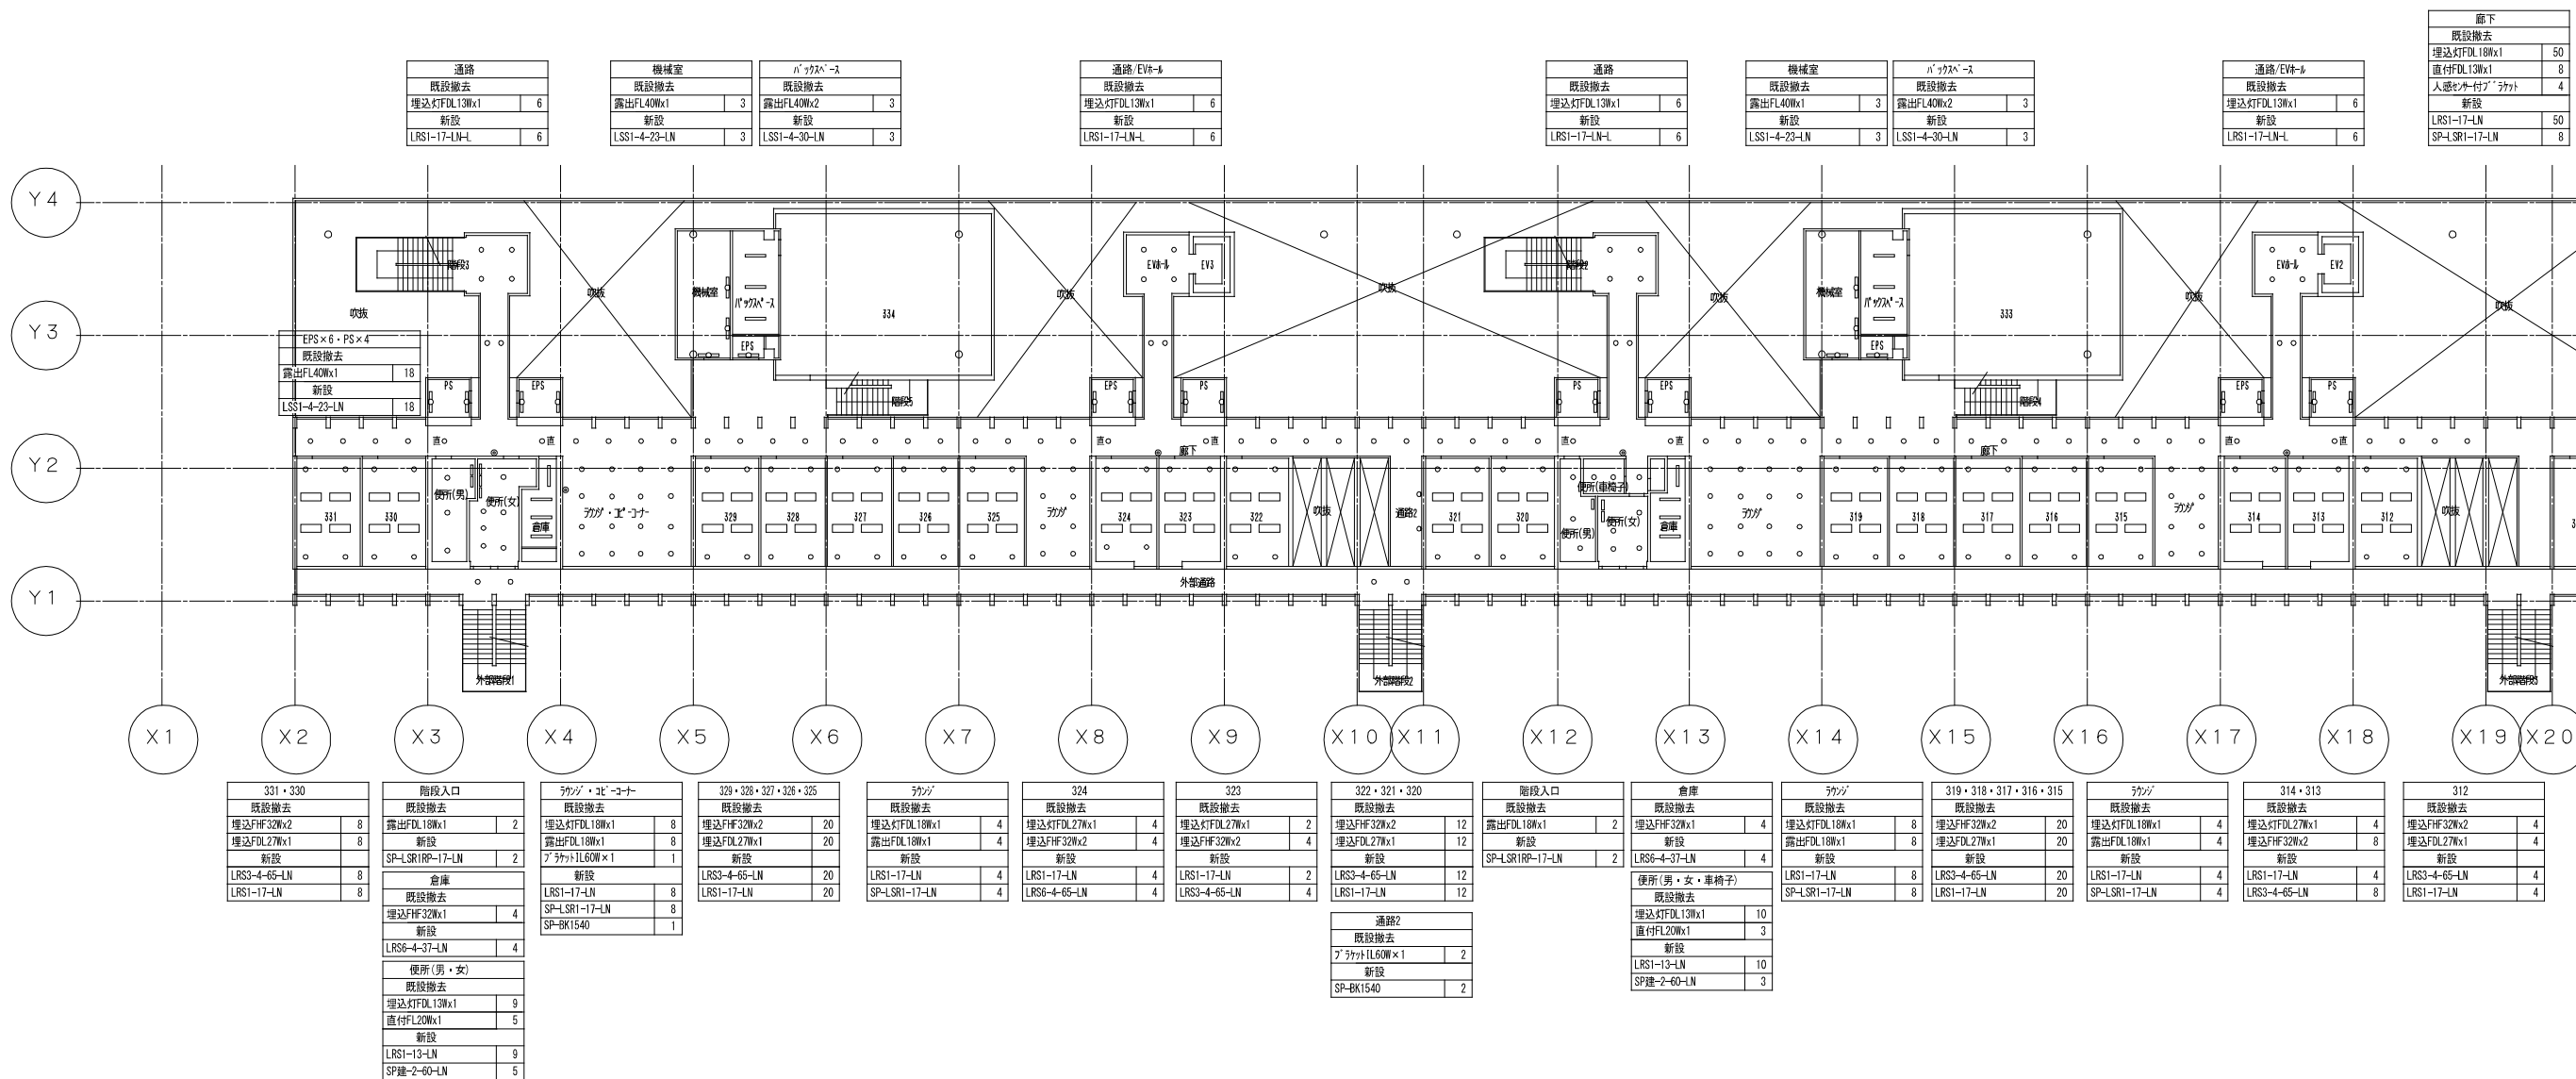

2階 照明器具配置図 S=1/200

2階 照明器具配置図 S=1/200

公立大学法人
埼玉県立大学

局長	副局長	部長	課長	担当

project title	26 埼玉県立大学南棟電灯設備改修工事	title	電灯設備 南棟B 2階平面図 (改修)
check	● ● ● ● ●	scale	A1 : 1/200 A3 : 1/400
memo		date	2026. 5
株式会社 山本理雄設計工場 〒221-0843 横浜市中区神奈川1-1-17-37-1 PHONE 045-548-8400 一級建築士事務所 神奈川県知事登録 第8975号 一級建築士 山本理雄 大臣登録 第129567号		no	E-06