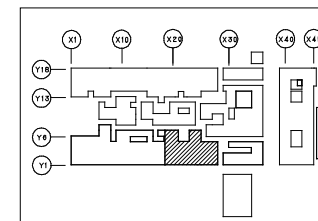

3階 照明器具配置図 S=1/200

公立大学法人
埼玉県立大学

局長	副局長	部長	課長	担当

project title	26 埼玉県立大学南棟電灯設備改修工事			title	電灯設備 南棟B 3階平面図 (改修)		
check				scale	A1 : 1/200 A3 : 1/400	date	2026.5
株式会社 山本理嗣設計工場	〒221-0843 横浜府神奈川區津区丘37-1	PHONE 045-548-8400	一般建築士事務所 神奈川県知事登録 第8975号	一般建築士 山本理嗣	大匠登録 第129567号		E-08