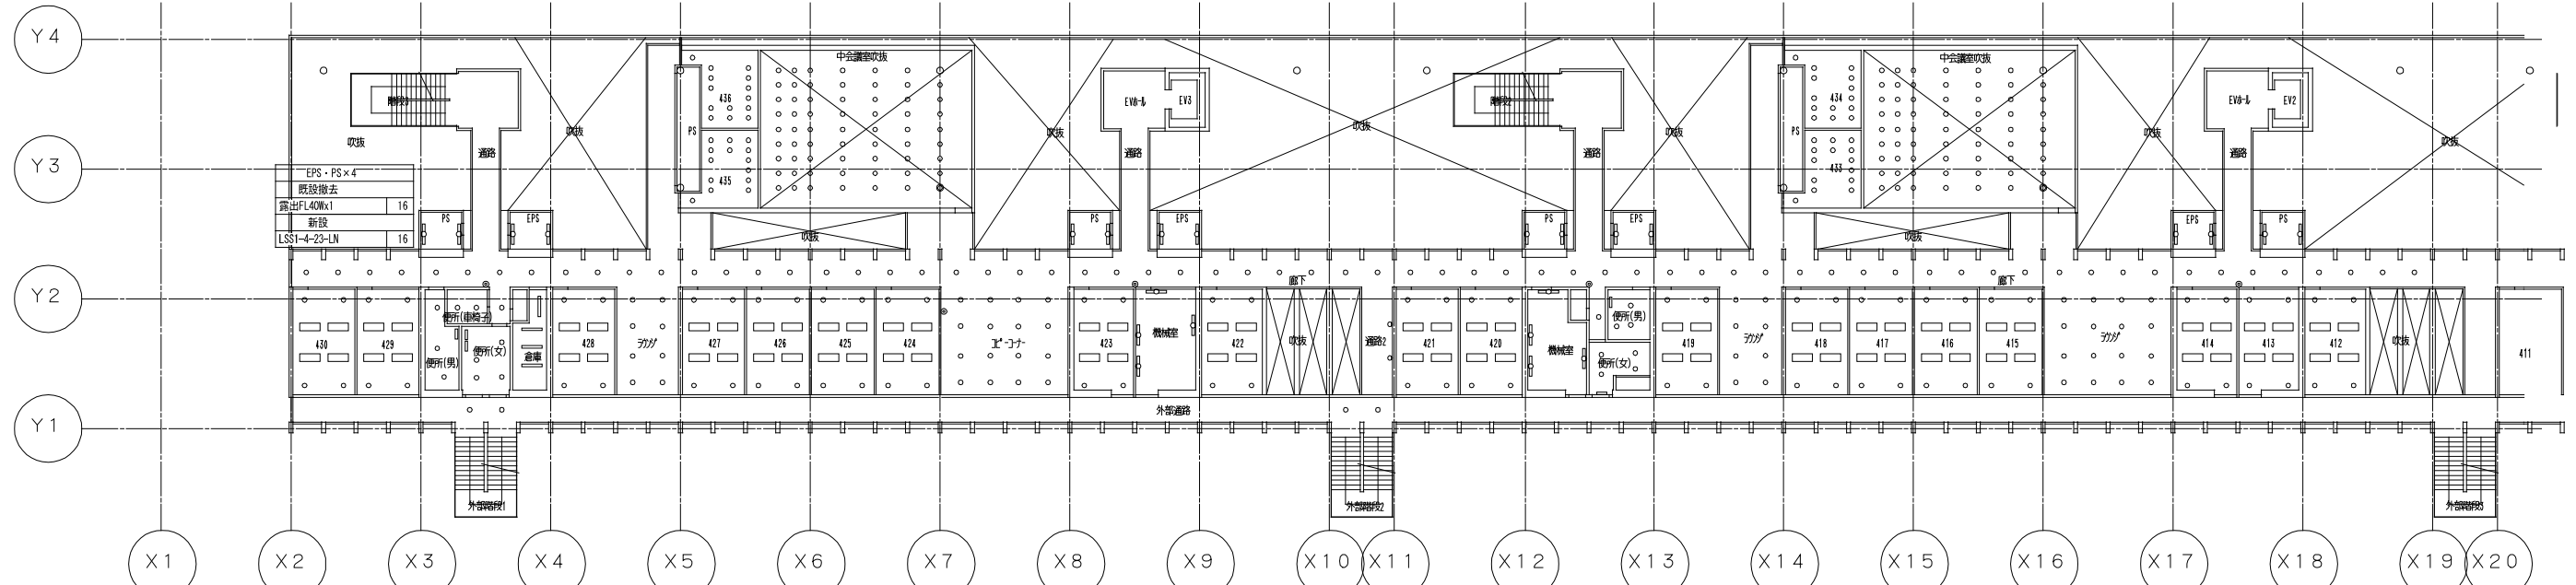

436	既設撤去	
埋込灯FHT42Wx1	14	
新設		
LRS1-22-LN-R	14	

435	既設撤去	
埋込灯FHT42Wx1	14	
新設		
LRS1-22-LN-R	14	

中会議室吹抜	既設撤去	
埋込灯FHT42Wx1	62	
新設		
LRS1-22-LN-R	62	

434	既設撤去	
埋込灯FHT42Wx1	14	
新設		
LRS1-22-LN-R	14	

433	既設撤去	
埋込灯FHT42Wx1	14	
新設		
LRS1-22-LN-R	14	

中会議室30吹抜	既設撤去	
埋込灯FHT42Wx1	62	
新設		
LRS1-22-LN-R	62	

<table border="1"> <tr><td>430・429</td><td>既設撤去</td><td></td></tr> <tr><td>埋込灯FHT32Wx2</td><td>8</td><td></td></tr> <tr><td>埋込灯FDL27Wx1</td><td>8</td><td></td></tr> <tr><td>新設</td><td></td><td></td></tr> <tr><td>LRS3-4-65-LN</td><td>8</td><td></td></tr> <tr><td>LRS1-17-LN</td><td>8</td><td></td></tr> </table>	<table border="1"> <tr><td>階段入口</td><td>既設撤去</td><td></td></tr> <tr><td>埋込灯FDL18Wx1</td><td>2</td><td></td></tr> <tr><td>新設</td><td></td><td></td></tr> <tr><td>LRSR-13-L-R-R</td><td>2</td><td></td></tr> </table>	<table border="1"> <tr><td>428</td><td>既設撤去</td><td></td></tr> <tr><td>埋込灯FHT32Wx2</td><td>4</td><td></td></tr> <tr><td>埋込灯FDL27Wx1</td><td>4</td><td></td></tr> <tr><td>新設</td><td></td><td></td></tr> <tr><td>LRS3-4-65-LN</td><td>4</td><td></td></tr> <tr><td>LRS1-17-LN</td><td>4</td><td></td></tr> </table>	<table border="1"> <tr><td>427・426・425・424</td><td>既設撤去</td><td></td></tr> <tr><td>埋込灯FHT32Wx2</td><td>16</td><td></td></tr> <tr><td>埋込灯FDL27Wx1</td><td>16</td><td></td></tr> <tr><td>新設</td><td></td><td></td></tr> <tr><td>LRS3-4-65-LN</td><td>16</td><td></td></tr> <tr><td>LRS1-17-LN</td><td>16</td><td></td></tr> </table>	<table border="1"> <tr><td>コピーコーナー</td><td>既設撤去</td><td></td></tr> <tr><td>埋込灯FDL18Wx1</td><td>8</td><td></td></tr> <tr><td>露出FDL18Wx1</td><td>8</td><td></td></tr> <tr><td>新設</td><td></td><td></td></tr> <tr><td>7'フラット1L60Wx1</td><td>1</td><td></td></tr> <tr><td>新設</td><td></td><td></td></tr> <tr><td>LRS1-17-LN</td><td>8</td><td></td></tr> <tr><td>SP-LSR1-17-LN</td><td>8</td><td></td></tr> <tr><td>SP-BK1540</td><td>1</td><td></td></tr> </table>	<table border="1"> <tr><td>423・422</td><td>既設撤去</td><td></td></tr> <tr><td>埋込灯FHT32Wx2</td><td>8</td><td></td></tr> <tr><td>埋込灯FDL27Wx1</td><td>8</td><td></td></tr> <tr><td>新設</td><td></td><td></td></tr> <tr><td>LRS3-4-65-LN</td><td>8</td><td></td></tr> <tr><td>LRS1-17-LN</td><td>8</td><td></td></tr> </table>	<table border="1"> <tr><td>階段入口</td><td>既設撤去</td><td></td></tr> <tr><td>埋込灯FDL18Wx1</td><td>2</td><td></td></tr> <tr><td>新設</td><td></td><td></td></tr> <tr><td>LRSR-13-L-R-R</td><td>2</td><td></td></tr> </table>	<table border="1"> <tr><td>421・420</td><td>既設撤去</td><td></td></tr> <tr><td>埋込灯FHT32Wx2</td><td>8</td><td></td></tr> <tr><td>埋込灯FDL27Wx1</td><td>8</td><td></td></tr> <tr><td>新設</td><td></td><td></td></tr> <tr><td>LRS3-4-65-LN</td><td>8</td><td></td></tr> <tr><td>LRS1-17-LN</td><td>8</td><td></td></tr> </table>	<table border="1"> <tr><td>便所(男・女)</td><td>既設撤去</td><td></td></tr> <tr><td>埋込灯FDL18Wx1</td><td>8</td><td></td></tr> <tr><td>露出FDL20Wx1</td><td>2</td><td></td></tr> <tr><td>新設</td><td></td><td></td></tr> <tr><td>LRS1-08-LN</td><td>8</td><td></td></tr> <tr><td>SP建-2-60-LN</td><td>2</td><td></td></tr> </table>	<table border="1"> <tr><td>419</td><td>既設撤去</td><td></td></tr> <tr><td>埋込灯FHT32Wx2</td><td>4</td><td></td></tr> <tr><td>埋込灯FDL27Wx1</td><td>4</td><td></td></tr> <tr><td>新設</td><td></td><td></td></tr> <tr><td>LRS3-4-65-LN</td><td>4</td><td></td></tr> <tr><td>LRS1-17-LN</td><td>4</td><td></td></tr> </table>	<table border="1"> <tr><td>418・417・416・415</td><td>既設撤去</td><td></td></tr> <tr><td>埋込灯FHT32Wx2</td><td>16</td><td></td></tr> <tr><td>埋込灯FDL27Wx1</td><td>16</td><td></td></tr> <tr><td>新設</td><td></td><td></td></tr> <tr><td>LRS3-4-65-LN</td><td>16</td><td></td></tr> <tr><td>LRS1-17-LN</td><td>16</td><td></td></tr> </table>	<table border="1"> <tr><td>ラウンジ</td><td>既設撤去</td><td></td></tr> <tr><td>埋込灯FDL18Wx1</td><td>8</td><td></td></tr> <tr><td>露出FDL18Wx1</td><td>8</td><td></td></tr> <tr><td>新設</td><td></td><td></td></tr> <tr><td>LRS1-17-LN</td><td>8</td><td></td></tr> <tr><td>SP-LSR1-17-LN</td><td>8</td><td></td></tr> </table>	<table border="1"> <tr><td>414・413・412</td><td>既設撤去</td><td></td></tr> <tr><td>埋込灯FHT32Wx2</td><td>12</td><td></td></tr> <tr><td>埋込灯FDL27Wx1</td><td>12</td><td></td></tr> <tr><td>新設</td><td></td><td></td></tr> <tr><td>LRS3-4-65-LN</td><td>12</td><td></td></tr> <tr><td>LRS1-17-LN</td><td>12</td><td></td></tr> </table>	<table border="1"> <tr><td>廊下</td><td>既設撤去</td><td></td></tr> <tr><td>埋込灯FDL18Wx1</td><td>66</td><td></td></tr> <tr><td>人感センサー付7'フラット</td><td>4</td><td></td></tr> <tr><td>新設</td><td></td><td></td></tr> <tr><td>LRS1-17-LN</td><td>66</td><td></td></tr> </table>