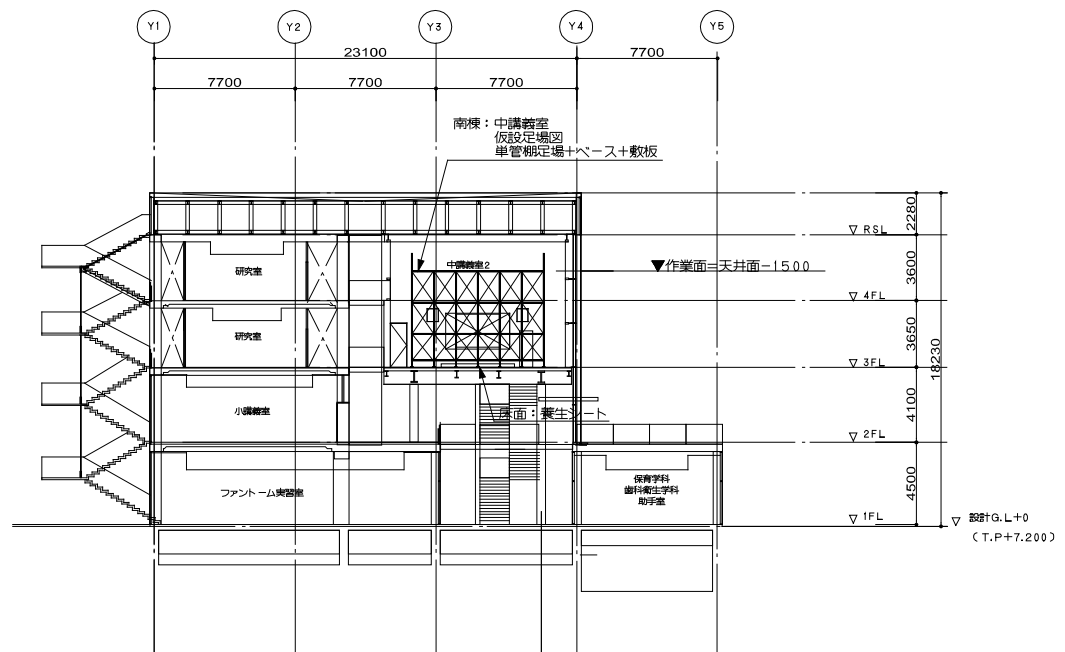

南棟 中講義室 断面図

南棟 中講義室 平面図

- 中講義室凡例
- 単管足場+ベース+敷板
 - 脚定場
 - 養生シート
養生範囲(足場寸法+4周+300とする)
 - 養生シート(講義機・椅子など)

南棟 中講義室 足場図

南棟 中講義室 断面図

公立大学法人
埼玉県立大学

局長	副局長	部長	課長	担当

project title	2 6 埼玉県立大学南棟電灯設備改修工事			title	仮設計画図 南棟.中講義室 足場図(参考図)					
check	。	。	。	memo	scale	A1 : 1/200 A3 : 1/400	date	2026.5	no	E-12
株式会社 山本理嗣設計工場 〒221-0843 横浜市神奈川区松ヶ丘37-1 PHONE 045-548-8400 一般建築士事務所 神奈川県知事登録 第6975号 一般建築士 山本理嗣 大匠登録 第129567号										