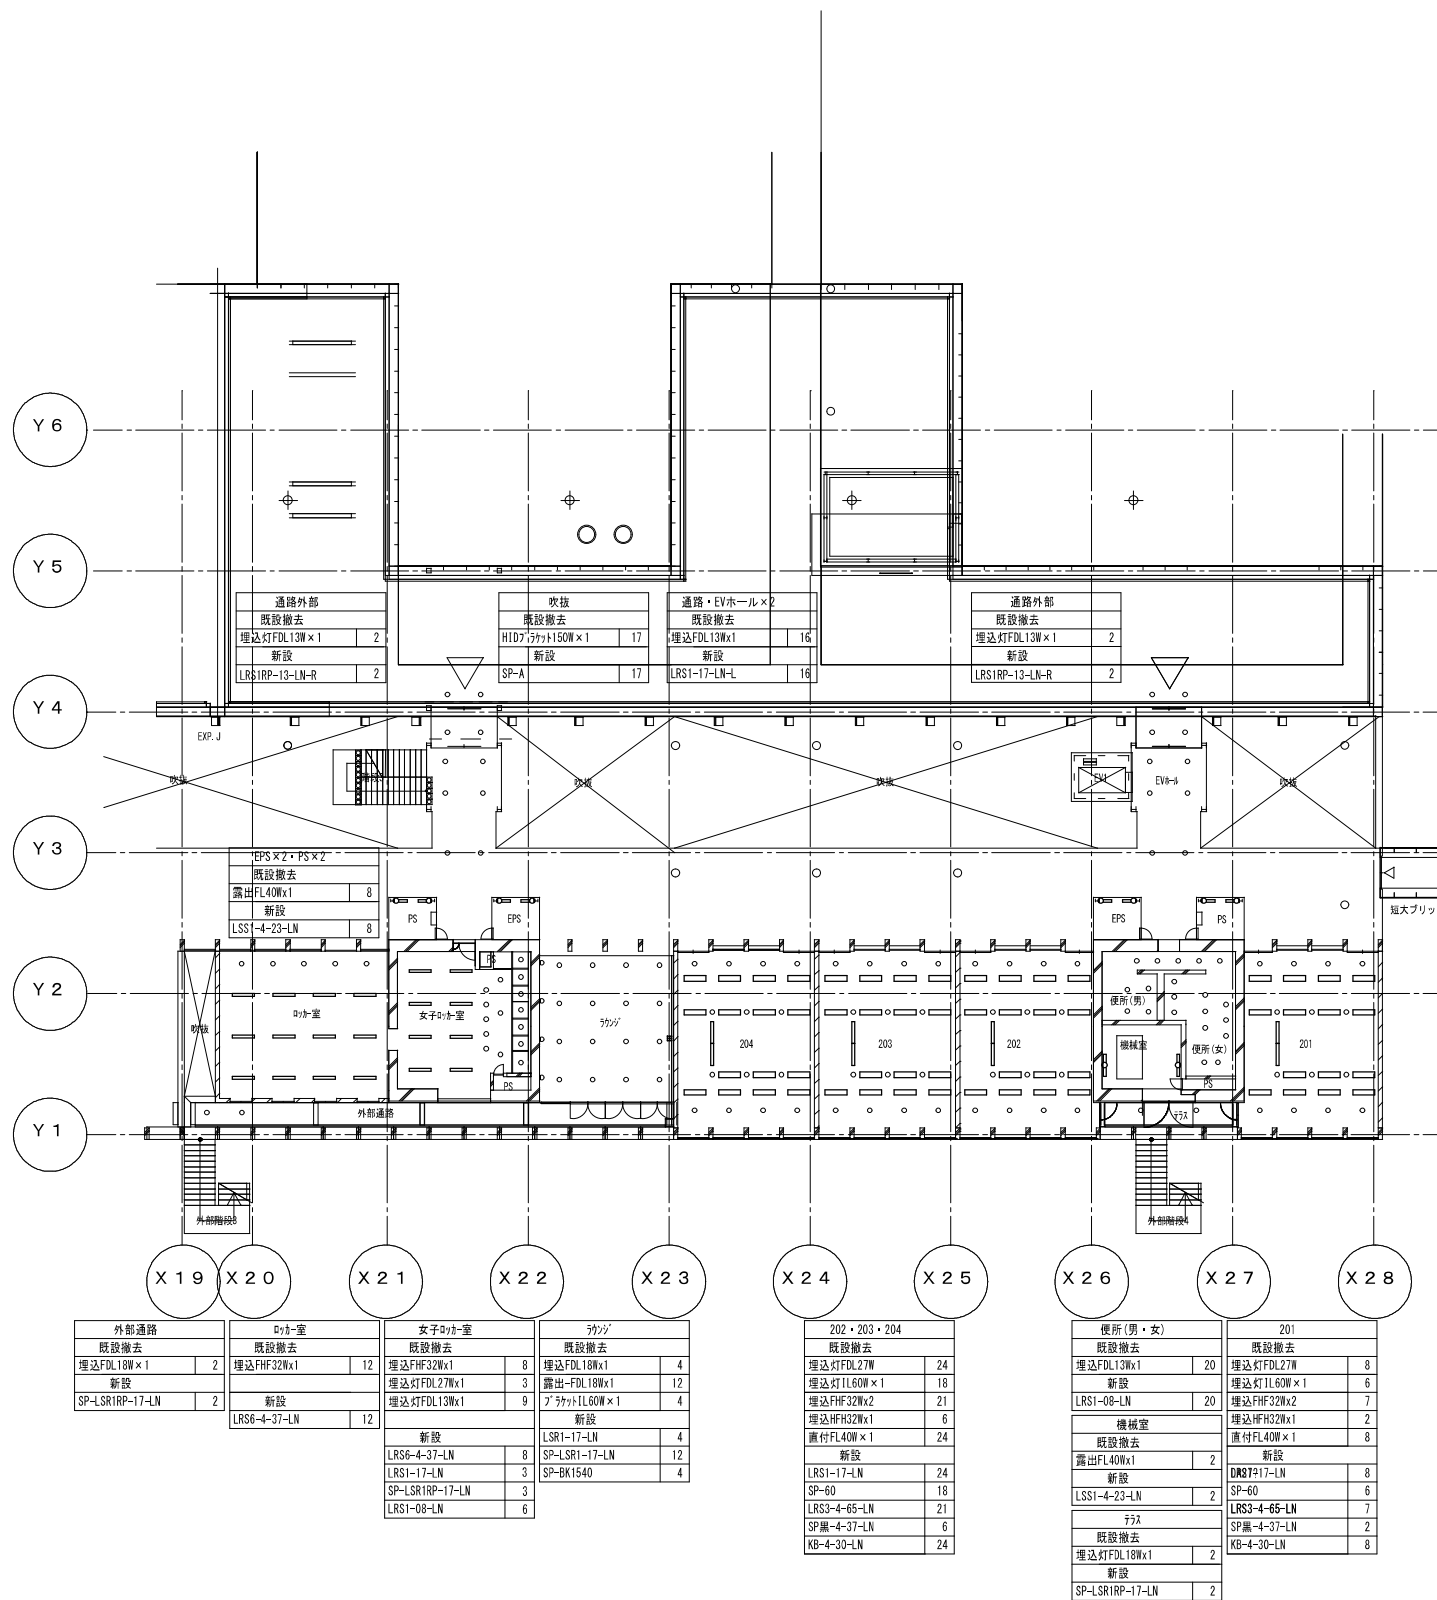

2階 照明器具配置図 S=1/200

2階 照明器具配置図 S=1/200

公立大学法人
埼玉県立大学

局長	副局長	部長	課長	担当

project title	26 埼玉県立大学南棟電灯設備改修工事	title	電灯設備 南棟B 2階平面図 (改修)
check	● ● ● ● ●	scale	A1 : 1/200 A3 : 1/400
memo		date	2026. 5
株式会社 山本理雄設計工場 〒221-0843 横浜市中区神奈川1-1-17-37-1 PHONE 045-548-8400 一級建築士事務所 神奈川県知事登録 第8975号 一級建築士 山本理雄 大臣登録 第129567号		no	E-06