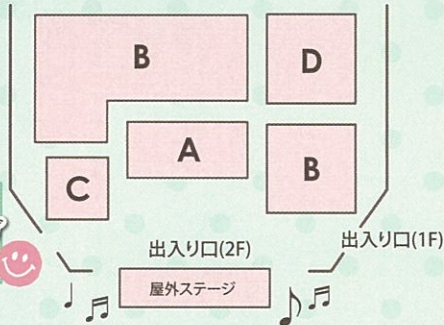

- ・ラクチンお掃除術
- ・ワインのテイasting講座
- ・アロマの小物づくり
- ・ライフプランセミナー など

D 同時開催

笑顔で働きたいママのフェスタ 2016 in さいたま

私らしい働き方、きっと見つかる。
ママの働き方見本市。

PowerWomen

日本の
ママパワー

C フードコート

パスタやスイーツなど、
おいしいものが勢ぞろい!

キラ・リ さいたま新都心駅前
サテライト会場

「女性のお仕事ギャラリー」

- ・様々なフィールドで活躍する女性の紹介
- ・クイズの参加でプレゼントも!

会場MAP

※豪華賞品がいっぱいの抽選コーナーも♪

人気車種を乗り比べよう!

電動アシスト自転車
試乗コーナー

Smile
ワーキング
エリア

Smileワーキングエリア

働きたい、働き続けたいけどちょっと不安、
何かチャレンジをしてみたい女性向けのエリアです。

9/10(土)
14:00~17:00

女性起業家による
ビジネスプレゼン
イベントを初開催!

地域で活躍する女性起業家や起業したい女性が集まる交流会も♪ 未来を拓く女性パワーで元気になります!

▶ 詳しくはフェスタサイトから

SAITAMA Smile
キャリアチャレンジ女子大

9/10(土)・11(日)
10:00~17:00